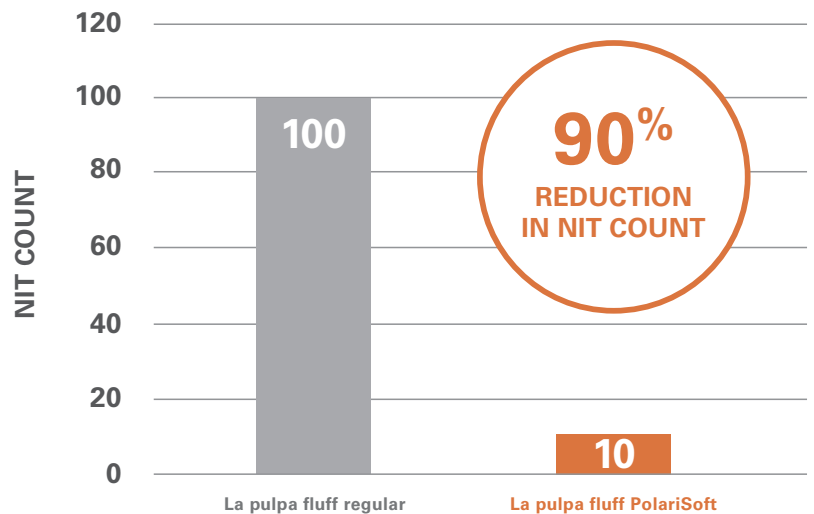

Calidad de desfibrado

Una reducción significativa de los nudos en la fibra mejora la formación y la distribución de la fibra, lo que realza el aspecto estético y la percepción de suavidad. PolariSoft también ofrece fabulosos resultados con respecto a la uniformidad del color.

Control de la estática

PolariSoft está especialmente diseñada para reducir la acumulación de estática en hasta un 80 %, brindando una excelente formación de la tela y permitiendo una mejor distribución de la fibra.

Obtendrá gran uniformidad y rendimiento en cualquier gramaje.

Fiabilidad en la fabricación

Gracias a la reducción de la estática y la mayor uniformidad, también puede contar con una mejor capacidad de operación de proceso y fiabilidad durante la fabricación.

Ahorros de energía

PolariSoft tiene un valor de Mullen muy bajo, el cual finalmente reduce los costos de energía y mantenimiento.

NIT COUNT/UNIT AREA

Los productos superiores que requieren los consumidores